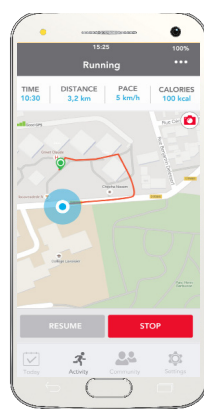

- 时间显示
- 记录运动数据
- 监测活动和睡眠
- GPS定位
- 腕间处理通话
- 语音指令
- 短信、邮件、日历事件、社交媒体提醒

银色/白色 黑色/黑色 钛色/橘色

随身携带的远足伴侣绝对是Mykronoz ZeSport。不用担心为你的时尚配搭减分，各式信息都可以直接在腕间显现，ZeSport不仅仅是传统智能手表，更是一台动力十足的运动电脑，实时记录你的精彩表现。融合多种先进技术，例如3轴加速传感器，精准的心率监测器，海拔测量，气压测量和UV感应，ZeSport可以精确地记录你各项运动数据。内置GPS，可以帮助你运动时轻松记住最佳路线，并记录下训练数据（距离，速度和线路）。你可以在ZeSports的多样运动模式随心选择，例如跑步，骑车，走路，远足，越野等等。。。

配备高耐读的Gorilla彩色玻璃显示屏，不锈钢表圈，铝制表壳，ZeSport就是你天天都想带的时尚手表。

另外，ZeSport会推送你的手机来电，短信或社交媒体消息提醒。500mAh内置电池，ZeSport可以时刻能量满满。

Gorilla 彩色圆形触摸屏

不锈钢表圈 铝制表壳

光学心率感应

智能旋钮

磁吸充电器

无线连接
Bluetooth® 4.0

显示短信、
邮件日历事件和社交媒体提醒

心率

心率感应

活动和睡眠监测

追踪你的步数，距离，速度，
卡路里和睡眠

目标

自定义各项目标设置

内置 GPS

记录你的锻炼路线和导航点

运动模式

多种模式可选：骑车，
跑步，远足，越野

UV传感器

时刻追踪日晒系数

海拔计

计算海拔数据

气压计