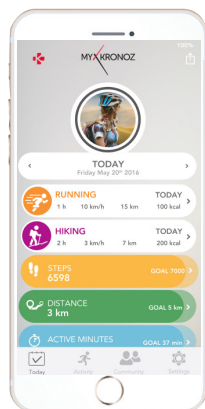

- 时间显示
- 记录运动数据
- 监测活动和睡眠
- GPS定位
- 腕间处理通话
- 语音指令
- 短信、邮件、日历事件、社交媒体提醒

银色/白色 黑色/黑色 钛色/橘色

随身携带的远足伴侣绝对是Mykronoz ZeSport。不用担心为你的时尚配搭减分，各式信息都可以直接在腕间显现，ZeSport不仅仅是传统智能手表，更是一台动力十足的运动电脑，实时记录你的精彩表现。融合多种先进技术，例如3轴加速传感器，精准的心率监测器，海拔测量，气压测量和UV感应，ZeSport可以精确地记录你各项运动数据。内置GPS，可以帮助你运动时轻松记住最佳路线，并记录下训练数据（距离，速度和线路）。你可以在ZeSports的多样运动模式随心选择，例如跑步，骑车，走路，远足，越野等等。。。

配备高耐读的Gorilla彩色玻璃显示屏，不锈钢表圈，铝制表壳，ZeSport就是你天天都想带的时尚手表。

另外，ZeSport会推送你的手机来电，短信或社交媒体消息提醒。500mAh内置电池，ZeSport可以时刻能量满满。

Gorilla 彩色圆形触摸屏

不锈钢表圈 铝制表壳

光学心率感应

智能旋钮

磁吸充电器

无线连接
Bluetooth® 4.0

显示短信、
邮件日历事件和社交媒体提醒

心率

心率感应

活动和睡眠监测

追踪你的步数，距离，速度，
卡路里和睡眠

目标

自定义各项目标设置

内置 GPS

记录你的锻炼路线和导航点

运动模式

多种模式可选：骑车，
跑步，远足，越野

UV传感器

时刻追踪日晒系数

海拔计

计算海拔数据

气压计